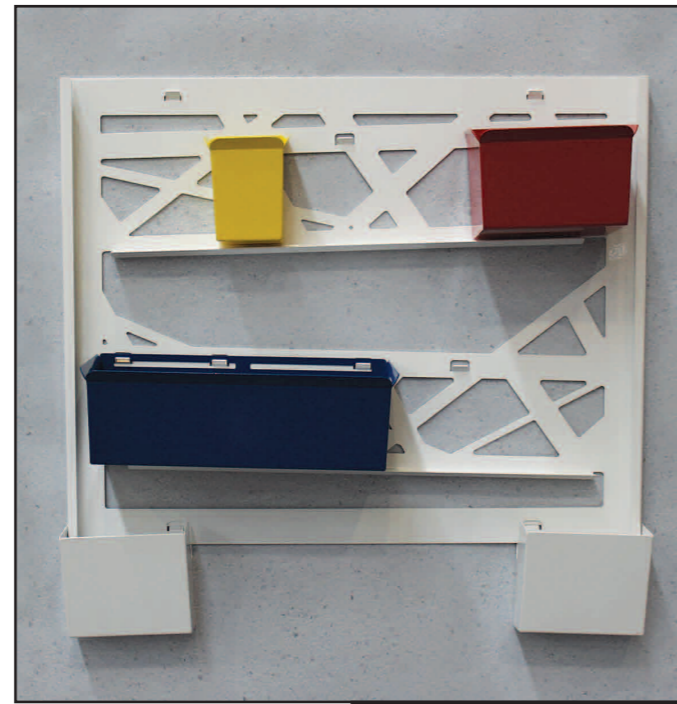

VERSIONE_BASIC_X3

VERSIONE_POP

VERSIONE_INDUSTRIAL

ZOOM#1

ZOOM#2

ZOOM#3

ZOOM#4

Gli spazi verdi nelle città sono un elemento imprescindibile per il benessere dell'uomo. Eppure negli ultimi decenni abbiamo assistito ad un cannibalismo che ha portato alla costante erosione del verde pubblico. Da qualche tempo, si cerca di porre un freno a questo trend, interi quartieri si organizzano per sottrarre terre occupate dal cemento; condomini trasformano tetti aridi da adibire a lotti coltivabili; i balconi si scoprono aree lambite dal sole adatte allo sviluppo del verde.

Si spiega così l'esigenza dello studio di un sistema nuovo di pensare gli spazi esterni della casa. Verticalità, sicurezza e praticità sono le parole che caratterizzano il sistema. Un progetto che permette di crescere di pari passo con le proprie abilità da coltivatore; si parte con un solo modulo e si può incrementare in qualsiasi momento la struttura. Il motivo ad X richiama la classica fioriera in legno e protegge da eventuali schizzi d'acqua il muro in cui viene installata. L'elemento più distintivo è costituito dallo scolo a V, un sistema che permette il defluire delle acque in eccesso dai vasi senza l'uso del sottovaso. I contenitori sono progettati per essere facilmente removibili e grazie al design a petalo l'impugnatura risulta naturale, inoltre, l'uso di materiali totalmente riciclabili permette uno smaltimento facile senza costi aggiuntivi. I vasi di raccolta dell'acqua evitano che le pavimentazioni si sporchino e, con un semplice gesto, possono essere rimossi per gettare o riutilizzare l'acqua in eccesso, evitando fastidiosi ristagni. Con B1.0 il suolo si alza da terra permettendo a chiunque di avvicinarsi all'orticoltura, un'esperienza che coinvolgerà tutti i sensi.