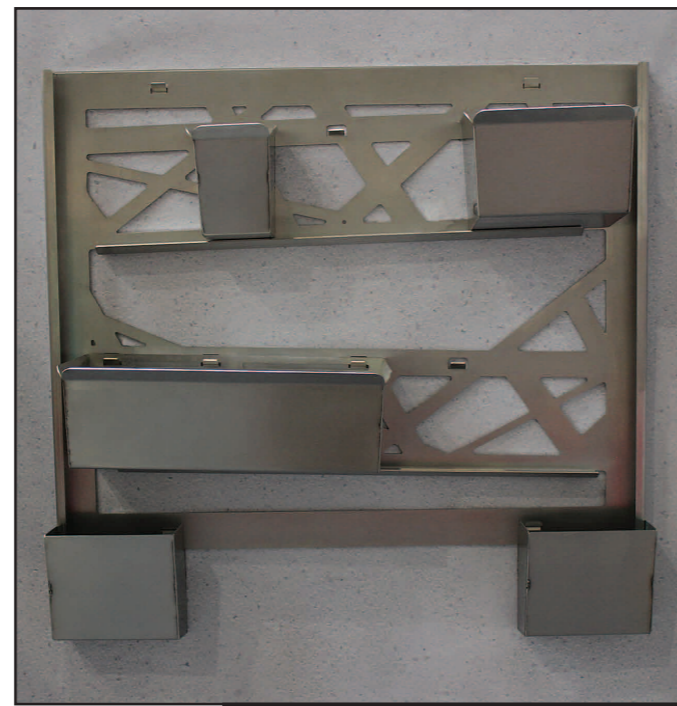

VERSIONE_INDUSTRIAL